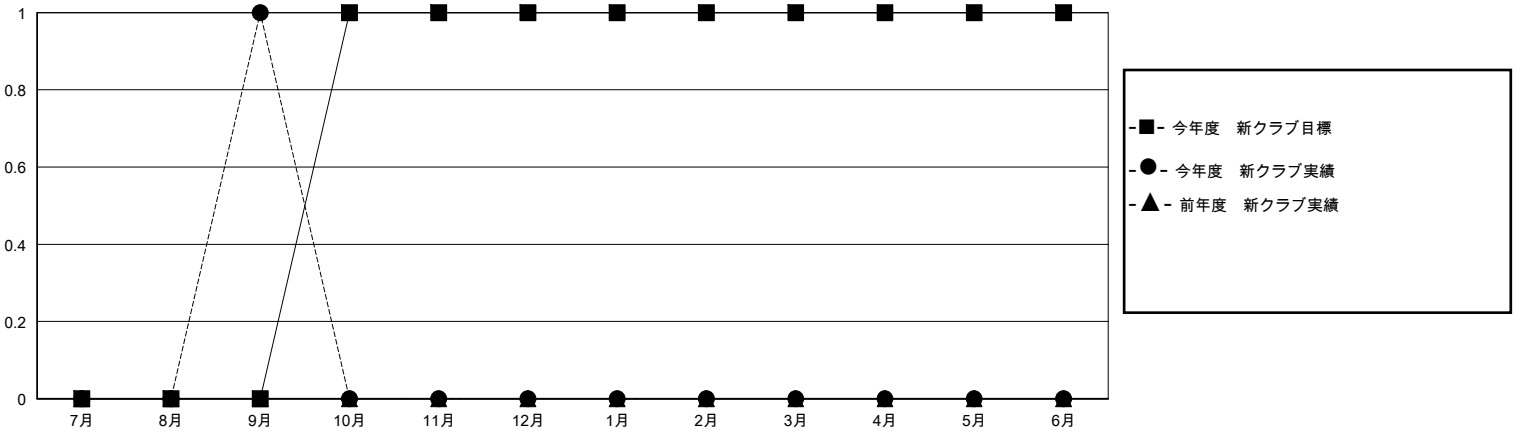

MONTHLY MEMBERSHIP PROGRESS REPORT

District 335 A

Results as of: 9/30/2023

GMT:

地域 JAPAN

GMT会則地域

クラブ				名			
結果: 2023-2024				結果: 2023-2024			
四半期	新クラブ目標	新クラブ	解散クラブ	四半期	会員純増目標	会員増強実績	退会者(転籍を含む)実際
7月/8月/9月	0	1	0	7月/8月/9月	40	87	21
10月/11月/12月	1	0	0	10月/11月/12月	10	0	0
1月/2月/3月	0	0	0	1月/2月/3月	20	0	0
4月/5月/6月	0	0	0	4月/5月/6月	30	0	0

新クラブ目標及び実績累計