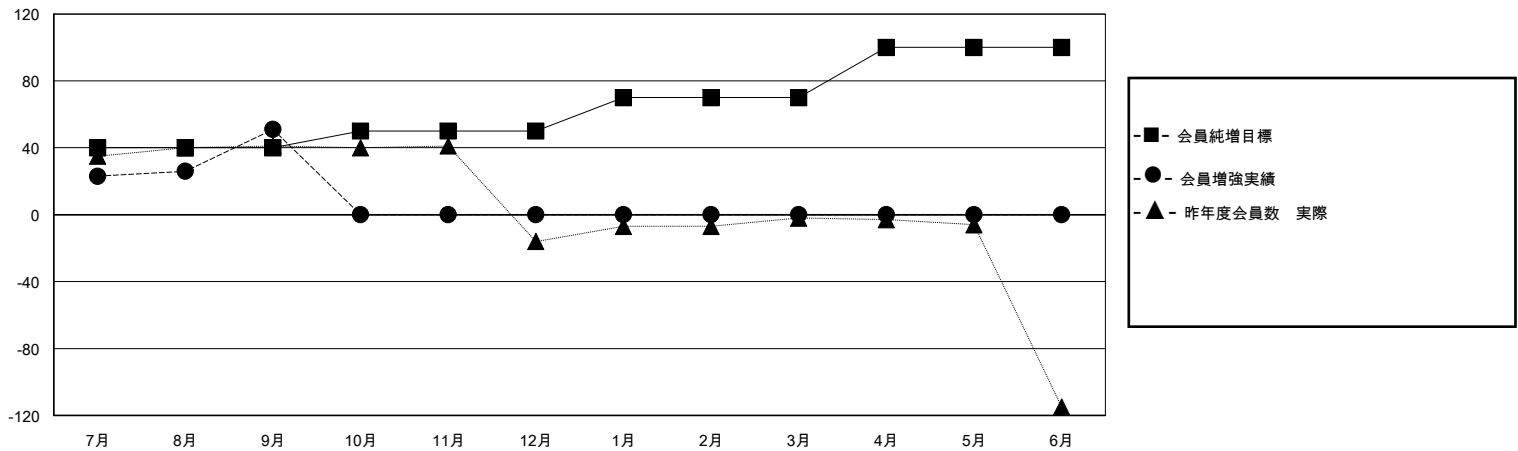

# MONTHLY MEMBERSHIP PROGRESS REPORT

District 335 A

Results as of: 9/30/2023

GMT:

地域 JAPAN

GMT会則地域

クラブ				名			
結果: 2023-2024				結果: 2023-2024			
四半期	新クラブ目標	新クラブ	解散クラブ	四半期	会員純増目標	会員増強実績	退会者(転籍を含む)実際
7月/8月/9月	0	1	0	7月/8月/9月	40	87	21
10月/11月/12月	1	0	0	10月/11月/12月	10	0	0
1月/2月/3月	0	0	0	1月/2月/3月	20	0	0
4月/5月/6月	0	0	0	4月/5月/6月	30	0	0

新クラブ目標及び実績累計

会員目標及び実績累計

解散クラブ: 0	25 CLUBS OF 68 一名以上の新会員を登録	<b>男女別</b>
		男性 1,364 (80.14%)
		女性 338 (19.86%)
<b>退会者</b>	<a href="#">会員累計データを見るには、ここをクリック</a>	世帯主/家族会員合計 157
物故会員 3		国際会費半額の家族会員 86
クラブ解散 0		
その他 18		
合計 21		